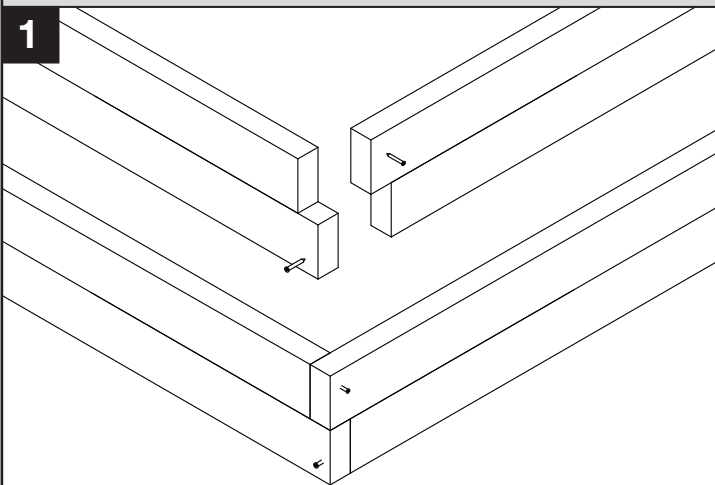

#### Partes incluidas

(4) conjuntos de lados prearmados

(12) tornillos T-25\*

\*Se necesitan 8 tornillos para armar la jardinera elevada. Al final usted tendrá 4 tornillos adicionales.

#### Herramienta necesaria

Taladro inalámbrico con broca tipo estrella

1 Junte dos lados para formar una esquina (con las placas metálicas volteando hacia adentro).

Pase los tornillos por la esquina como se muestra para unir los lados.